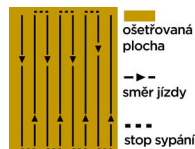

TURF

Aplikační metoda na velké plochy

1. Nasypte TerraCottem® Turf (TCT) do zásobníku rozmetadla hnojiv (nejlépe sypací typ).

2. Aplikujte doporučenou dávku rozmetadlem hnojiv nebo rozprostřete po povrchu již předmíchanou směs.

3. Aplikační schéma pro sypací typ stroje na hnojení: rovnoběžné přechody bez překrytí.

4. Aplikační schéma pro rotační typ stroje na hnojení: rovnoběžné přechody s překrytím.

5. V stejný den zapracujte TCT do kořenové zóny do hloubky 20 cm rotavátorem nebo kultivátorem, podélně i příčně po celé ploše.