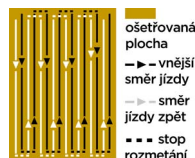

TURF

Aplikační metoda na velké plochy

1. Nasypte TerraCottem® Turf (TCT) do zásobníku rozmetadla hnojiv (nejlépe sypací typ).

2. Aplikujte doporučenou dávku rozmetadlem hnojiv nebo rozprostřete po povrchu již předmíchanou směs.

3. Aplikační schéma pro sypací typ stroje na hnojení: rovnoběžné přechody bez překrytí.

4. Aplikační schéma pro rotační typ stroje na hnojení: rovnoběžné přechody s překrytím.

5. V stejný den zapracujte TCT do kořenové zóny do hloubky 20 cm rotavátorem nebo kultivátorem, podélně i příčně po celé ploše.