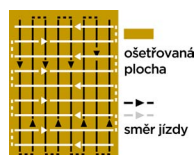

TURF

Aplikační metoda na velké plochy

1. Nasypte TerraCottem® Turf (TCT) do zásobníku rozmetadla hnojiv (nejlépe sypací typ).

2. Aplikujte doporučenou dávku rozmetadlem hnojiv nebo rozprostřete po povrchu již předmíchanou směs.

3. Aplikační schéma pro sypací typ stroje na hnojení: rovnoběžné přechody bez překrytí.

4. Aplikační schéma pro rotační typ stroje na hnojení: rovnoběžné přechody s překrytím.

5. V stejný den zapracujte TCT do kořenové zóny do hloubky 20 cm rotavátorem nebo kultivátorem, podélně i příčně po celé ploše.

6. Schéma při zapracování do půdy kultivátorem napříč celou délkou a šířkou plochy.

7. Připravte povrch na výsev nebo pokládku travního drnu.

8. Osejte nebo položte travní drn.

9. Lehce zapracujte semena do půdy.

10. Zaválejte semena do půdy.

11. Důkladně zavlažte

Aplikační metoda na malé plochy

1. Aplikujte doporučenou dávku TerraCottem® Turf (TCT) na povrchu pomocí rozmetadla hnojiv (nejlépe sypací typ) nebo rozprostřete po povrchu již předmíchanou směs.