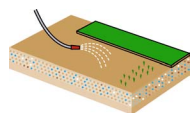

3. Aplikační schéma pro sypací typ stroje na hnojení: rovnoběžné přechody bez překrytí.

4. Aplikační schéma pro rotační typ stroje na hnojení: rovnoběžné přechody s překrytím.

5. V stejný den zapracujte TCT do kořenové zóny do hloubky 20 cm rotavátorem nebo kultivátorem, podélně i příčně po celé ploše.

6. Schéma při zapracování do půdy kultivátorem napříč celou délkou a šířkou plochy.

7. Připravte povrch na výsev nebo pokládku travního drnu.

8. Osejte nebo položte travní drn.

9. Lehce zapracujte semena do půdy.

10. Zaválejte semena do půdy.

11. Důkladně zavlažte

Aplikační metoda na malé plochy

1. Aplikujte doporučenou dávku TerraCottem® Turf (TCT) na povrchu pomocí rozmetadla hnojiv (nejlépe sypací typ) nebo rozprostřete po povrchu již předmíchanou směs.

2. Na malých plochách nebo svazích aplikujte doporučenou dávku TCT ručně.

3. Promíchejte s půdou do kořenové zóny do hloubky 20 cm rotavátorem nebo kultivátorem podélně i příčně po celé ploše.

4. Na svazích použijte k promíchání TCT do hloubky 20 cm motyku či rýč.