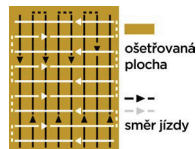

Aplikační metoda na velké plochy

1. Nasypte TerraCottem® Turf (TCT) do zásobníku rozmetadla hnojiv (nejlépe sypací typ).

2. Aplikujte doporučenou dávku rozmetadlem hnojiv nebo rozprostřete po povrchu již předmíchanou směs.

3. Aplikační schéma pro sypací typ stroje na hnojení: rovnoběžné přechody bez překrytí.

4. Aplikační schéma pro rotační typ stroje na hnojení: rovnoběžné přechody s překrytím.

5. V stejný den zapracujte TCT do kořenové zóny do hloubky 20 cm rotavátorem nebo kultivátorem, podélně i příčně po celé ploše.

6. Schéma při zapracování do půdy kultivátorem napříč celou délkou a šířkou plochy.

7. Připravte povrch na výsev nebo pokládku travního drnu.

8. Osejte nebo položte travní drn.

9. Lehce zapracujte semena do půdy.

10. Zaválejte semena do půdy.

11. Důkladně zavlažte

Aplikační metoda na malé plochy

1. Aplikujte doporučenou dávku TerraCottem® Turf (TCT) na povrchu pomocí rozmetadla hnojiv (nejlépe sypací typ) nebo rozprostřete po povrchu již předmíchanou směs.