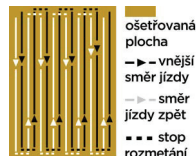

Aplikační metoda na velké plochy

1. Nasypte TerraCottem® Turf (TCT) do zásobníku rozmetadla hnojiv (nejlépe sypací typ).

2. Aplikujte doporučenou dávku rozmetadlem hnojiv nebo rozprostřete po povrchu již předmíchanou směs.

3. Aplikační schéma pro sypací typ stroje na hnojení: rovnoběžné přechody bez překrytí.

4. Aplikační schéma pro rotační typ stroje na hnojení: rovnoběžné přechody s překrytím.

5. V stejný den zapracujte TCT do kořenové zóny do hloubky 20 cm rotavátorem nebo kultivátorem, podélně i příčně po celé ploše.