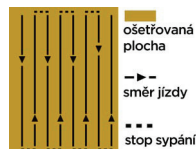

Aplikační metoda na velké plochy

1. Nasypte TerraCottem® Turf (TCT) do zásobníku rozmetadla hnojiv (nejlépe sypací typ).

2. Aplikujte doporučenou dávku rozmetadlem hnojiv nebo rozprostřete po povrchu již předmíchanou směs.

3. Aplikační schéma pro sypací typ stroje na hnojení: rovnoběžné přechody bez překrytí.

4. Aplikační schéma pro rotační typ stroje na hnojení: rovnoběžné přechody s překrytím.

5. V stejný den zapracujte TCT do kořenové zóny do hloubky 20 cm rotavátorem nebo kultivátorem, podélně i příčně po celé ploše.