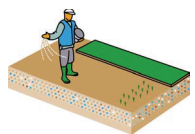

3. Aplikační schéma pro sypací typ stroje na hnojení: rovnoběžné přechody bez překrytí.

4. Aplikační schéma pro rotační typ stroje na hnojení: rovnoběžné přechody s překrytím.

5. V stejný den zapracujte TCT do kořenové zóny do hloubky 20 cm rotavátorem nebo kultivátorem, podélně i příčně po celé ploše.

6. Schéma při zapracování do půdy kultivátorem napříč celou délkou a šířkou plochy.

7. Připravte povrch na výsev nebo pokládku travního drnu.

8. Osejte nebo položte travní drn.

9. Lehce zapracujte semena do půdy.

10. Zaválejte semena do půdy.

11. Důkladně zavlažte

Aplikační metoda na malé plochy

1. Aplikujte doporučenou dávku TerraCottem® Turf (TCT) na povrchu pomocí rozmetadla hnojiv (nejlépe sypací typ) nebo rozprostřete po povrchu již předmíchanou směs.

2. Na malých plochách nebo svazích aplikujte doporučenou dávku TCT ručně.

3. Promíchejte s půdou do kořenové zóny do hloubky 20 cm rotavátorem nebo kultivátorem podélně i příčně po celé ploše.

4. Na svazích použijte k promíchání TCT do hloubky 20 cm motyku či rýč.